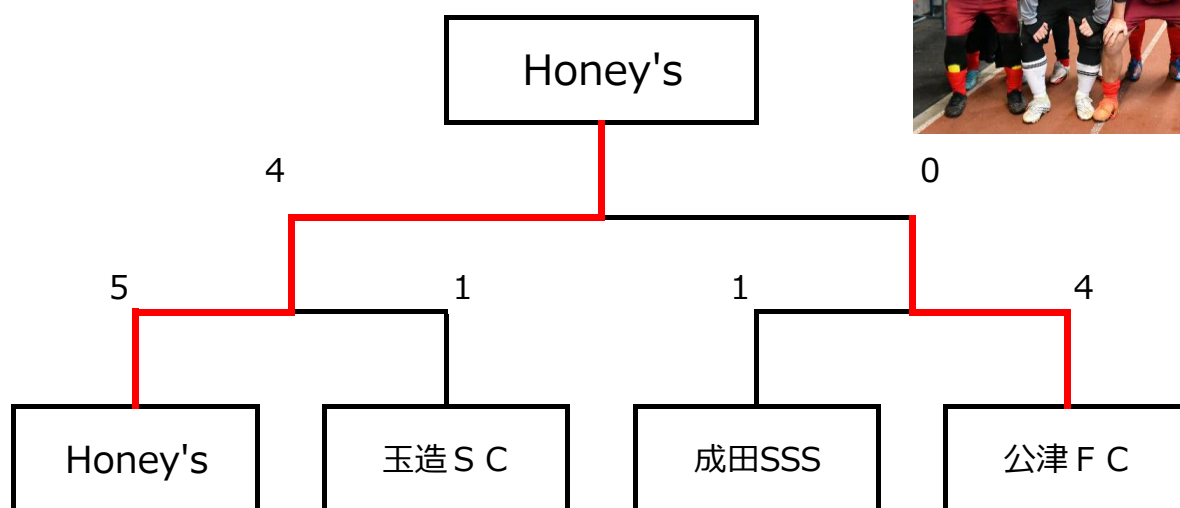

Fブロック

	LEGAME佐倉	日吉台SC	N K	成田SSS	勝ち点	得失点差	総得点	順位
LEGAME佐倉		○ 2-1	△ 0-0		4	+1	2	2
日吉台SC	● 1-2			● 1-4	0	-4	2	4
N K	△ 0-0			△ 0-0	2	0	0	3
成田SSS		○ 4-1	△ 0-0		4	+3	4	1

エンジョイの部 決勝トーナメント

準決勝：予選各組1位（3チーム）と予選2位の中の成績上位1チームによる抽選

チャレンジの部 決勝トーナメント

準決勝：予選各組1位（3チーム）と予選2位の中の成績上位1チームによる抽選

#『成田市サッカー協会』ホームページ【写真・動画】にも掲載しています、こちらも是非！