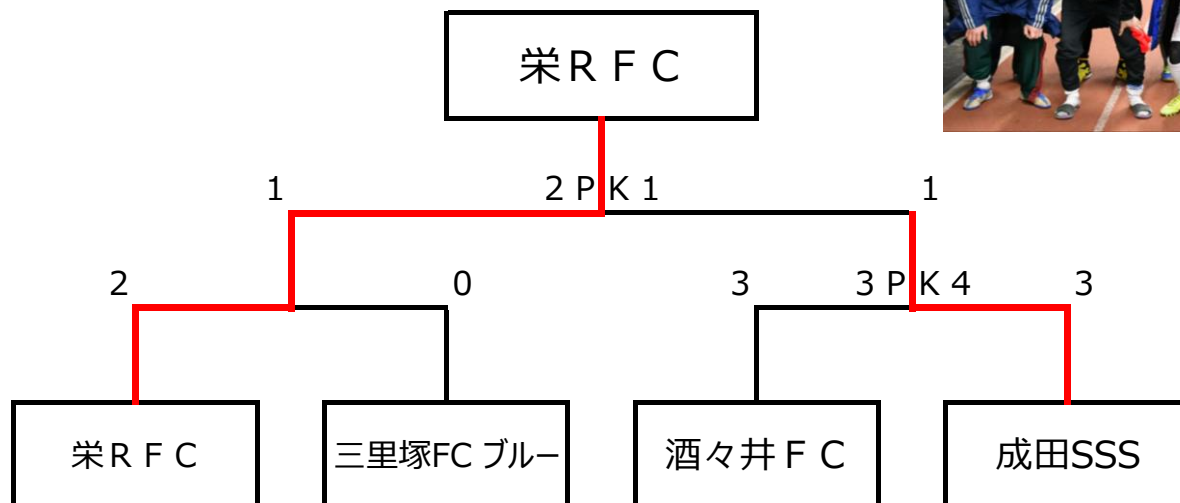

◎四十雀 チャレンジ・リーグ

Dブロック

	Honey's	栄RFC	酒々井FC		勝ち点	得失点差	総得点	順位
Honey's		○ 3-1	○ 1-0		6	+3	4	1
栄RFC	● 1-3		○ 1-0		3	-1	2	2
酒々井FC	● 0-1	● 0-1			0	-2	0	3

Eブロック

	玉造SC	シャドーズ	成田SSS KINGLAND FC	公津FC	勝ち点	得失点差	総得点	順位
玉造SC		△ 0-0	○ 3-0		4	+3	3	2
シャドーズ	△ 0-0			● 1-2	1	-1	1	3
成田SSS KINGLAND FC	● 0-3			● 1-3	0	-5	1	4
公津FC		○ 2-1	○ 3-1		6	+3	5	1

Fブロック

	LEGAME佐倉	日吉台SC	N K	成田SSS	勝ち点	得失点差	総得点	順位
LEGAME佐倉		○ 2-1	△ 0-0		4	+1	2	2
日吉台SC	● 1-2			● 1-4	0	-4	2	4
N K	△ 0-0			△ 0-0	2	0	0	3
成田SSS		○ 4-1	△ 0-0		4	+3	4	1

エンジョイの部 決勝トーナメント

準決勝：予選各組1位（3チーム）と予選2位の中の成績上位1チームによる抽選