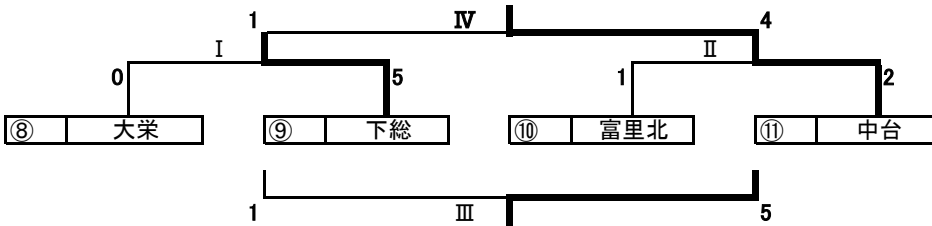

A 組 会場:中台球技場 <6月13日(土)>

1位	西
2位	玉造
3位	吾妻
4位	富里南

会場:遠山中学校 <6月13日(土)>

B 組	成田付属	遠山	栄	勝	分	負	勝点	得点	失点
⑤ 成田付属		● 2 — 5	△ 1 — 1	0	1	1	1	3	6
⑥ 遠山	○ 5 — 2		○ 5 — 0	2	0	0	6	10	2
⑦ 栄	△ 1 — 1	● 0 — 5		0	1	1	1	1	6

C 組 会場:下総中学校 <6月14日(日)>

1位	中台
2位	下総
3位	富里北
4位	大栄

D 組 会場:中台球技場 <6月13日(土)>

D 組	富里	成田	公津の杜	勝	分	負	勝点	得点	失点
⑫ 富里		○ 3 — 0	○ 4 — 0	2	0	0	6	7	0
⑬ 成田	● 0 — 3		● 1 — 3	0	0	2	0	1	6
⑭ 公津の杜	● 0 — 4	○ 3 — 1		1	0	1	3	3	5

決勝トーナメント