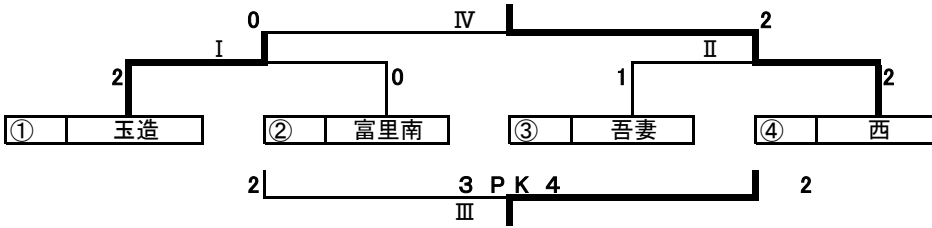

A 組 会場:中台球技場 <6月13日(土)>

1位	西
2位	玉造
3位	吾妻
4位	富里南

会場:遠山中学校 <6月13日(土)>

B 組	成田付属	遠山	栄	勝	分	負	勝点	得点	失点
⑤ 成田付属		● 2 — 5	△ 1 — 1	0	1	1	1	3	6
⑥ 遠山	○ 5 — 2		○ 5 — 0	2	0	0	6	10	2
⑦ 栄	△ 1 — 1	● 0 — 5		0	1	1	1	1	6

C 組 会場:下総中学校 <6月14日(日)>

1位	中台
2位	下総
3位	富里北
4位	大栄

D 組 会場:中台球技場 <6月13日(土)>

D 組	富里	成田	公津の杜	勝	分	負	勝点	得点	失点
⑫ 富里		○ 3 — 0	○ 4 — 0	2	0	0	6	7	0
⑬ 成田	● 0 — 3		● 1 — 3	0	0	2	0	1	6
⑭ 公津の杜	● 0 — 4	○ 3 — 1		1	0	1	3	3	5

決勝トーナメント