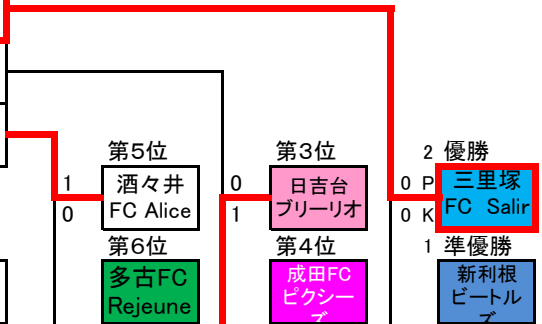

エンジョイの部 試合結果

A ブロック

	チーム名	三里塚FC	成田FC	酒々井FC	勝点	得点	失点	得失点	順位
①	三里塚FC Salire	*	○	△	4	1	0	1	1
②	成田FC ビクシーズ	●	*	○	3	2	2	0	2
③	酒々井FC Alice	△	●	*	1	1	2	-1	3

B ブロック

	チーム名	日吉台	新利根	酒々井FC	勝ち点	得点	失点	得失点	順位
④	日吉台 プリーリオ	*	●	○	3	1	1	0	1
⑤	新利根 ビートルズ	○	*	○	6	3	1	2	2
⑥	多古FC Rejeune	●	●	*	0	1	3	-2	3