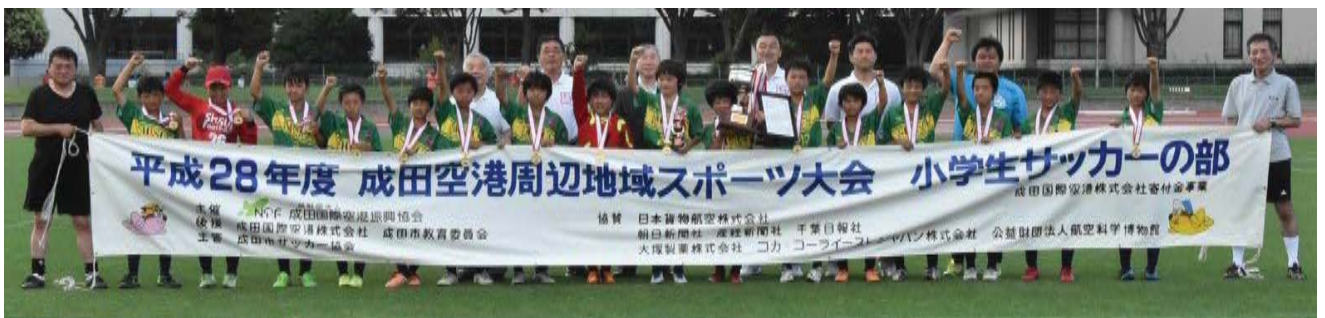

第22回 成田空港周辺地域スポーツ大会(小学生サッカーの部)

実施 平成28年6月26日(日) 中台運動公園(陸上競技場・球技場)

主催 財団法人成田国際空港振興協会

主管 成田市サッカー協会4種部会

後援 成田国際空港株式会社・成田市教育委員会

協賛 日本貨物航空株式会社・朝日新聞社・産経新聞社・千葉日報社・コカ・コーライースト株式会社
大塚製薬株式会社・公益財団法人航空科学博物館

優勝 酒々井FC

空港周辺17市町から24チーム約400名が参加した。熱戦が繰り広げら

準優勝 日吉台SC

酒々井FCが春季6年生大会に続いて優勝した。

第3位 成田FC 美杉FC

一般財団法人
成田国際空港振興協会

組合表 (予選リーグ)

1ブロック A コート

* * * * *	成田 S S S	三里塚 F C	江戸崎 S S S	勝点	得失	順位
成田 S S S	* * * * *	2 - 0	0 - 0	4	2	2
三里塚 F C	0 - 2	* * * * *	1 - 3	0	-4	3
江戸崎 S S S	0 - 0	3 - 1	* * * * *	4	2	1