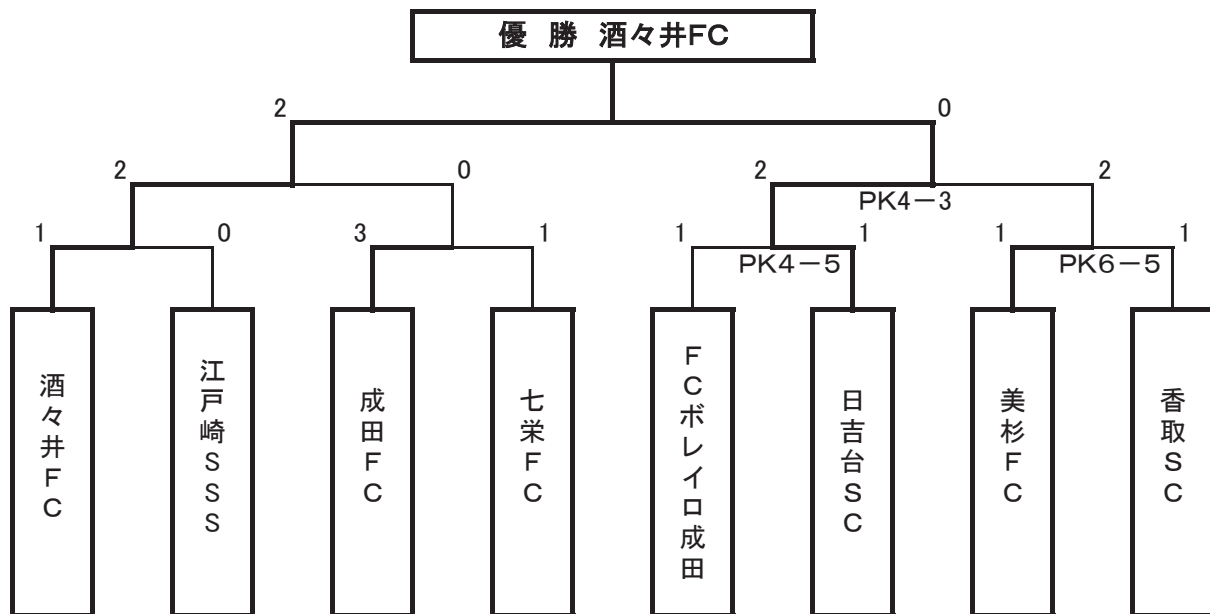

第22回 成田空港周辺地域スポーツ大会(小学生サッカーの部)

実施 平成28年6月26日(日) 中台運動公園(陸上競技場・球技場)

主催 財団法人成田国際空港振興協会

主管 成田市サッカー協会4種部会

後援 成田国際空港株式会社・成田市教育委員会

協賛 日本貨物航空株式会社・朝日新聞社・産経新聞社・千葉日報社・コカ・コーライースト株式会社
大塚製薬株式会社・公益財団法人航空科学博物館

優勝 酒々井FC

空港周辺17市町から24チーム約400名が参加した。熱戦が繰り広げら

準優勝 日吉台SC

酒々井FCが春季6年生大会に続いて優勝した。

第3位 成田FC 美杉FC

一般財団法人
成田国際空港振興協会

組合表 (予選リーグ)

1ブロック A コート

* * * * *	成田 S S S	三里塚 F C	江戸崎 S S S	勝点	得失	順位
成田 S S S	* * * * *	2 - 0	0 - 0	4	2	2
三里塚 F C	0 - 2	* * * * *	1 - 3	0	-4	3
江戸崎 S S S	0 - 0	3 - 1	* * * * *	4	2	1