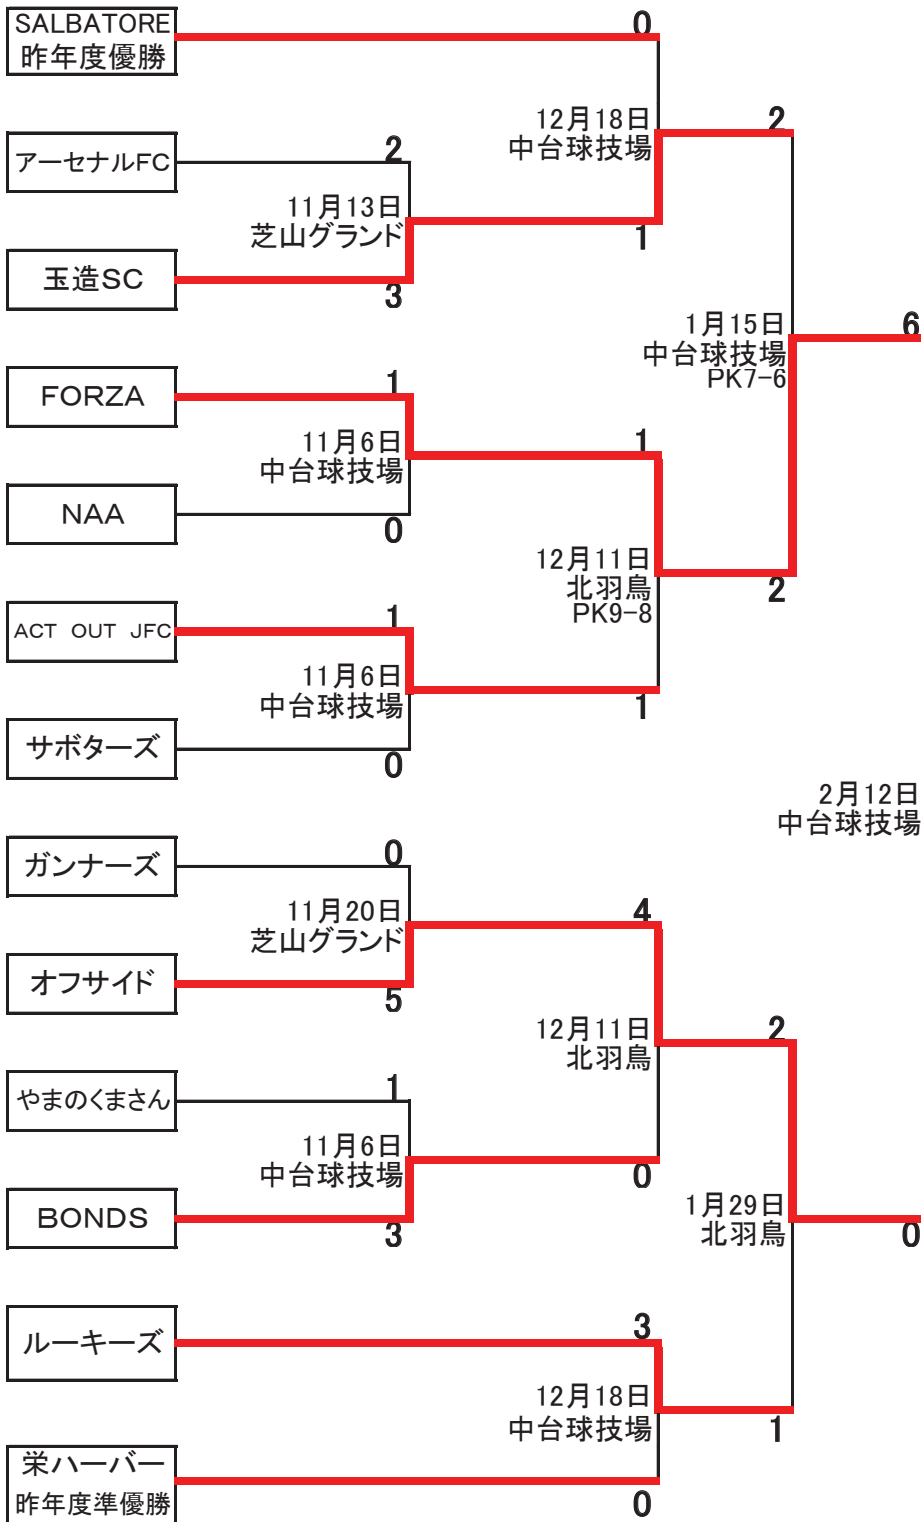

平成28年度 第4回メルキュールホテル成田杯 成田市トーナメント大会

優勝  
**FORZA**

準優勝  
オフサイド

3位  
ルーキーズ  
玉造SC

開幕戦 (FORZA vs NAA)

# 平成28年度 第4回メルキュールホテル成田杯 成田市トーナメント大会 決勝

■日時: 平成28年2月12日(日)PM3時より

■場所 中台球技場

■天候: 快晴

■審判: 主審: 宮野智仁 副審: 三宅航、齋藤和樹 第4審: 関谷貴志

## FORZA 6 0 オフサイド

3	前半	0
3	後半	0
6	合計	0

■得点: FORZA 山口悠人⑩2点、土屋翔一⑩、本田哲也⑨、渡辺和之⑮、工藤直弥⑨

位置	背番号	名前	備考
GK	1	小笠原 竜太	
DF	10	片桐 涼	
DF	3	竹中 裕樹	
DF	19	工藤 直弥	
DF	16	土屋 翔一	
MF	18	渡辺 芳信	後半OUT
MF	9	本田 哲也	
MF	8	平野 ケニー	後半OUT
MF	7	河崎 大輔	後半OUT
FW	16	山口 悠人	
FW	15	渡辺 和之	