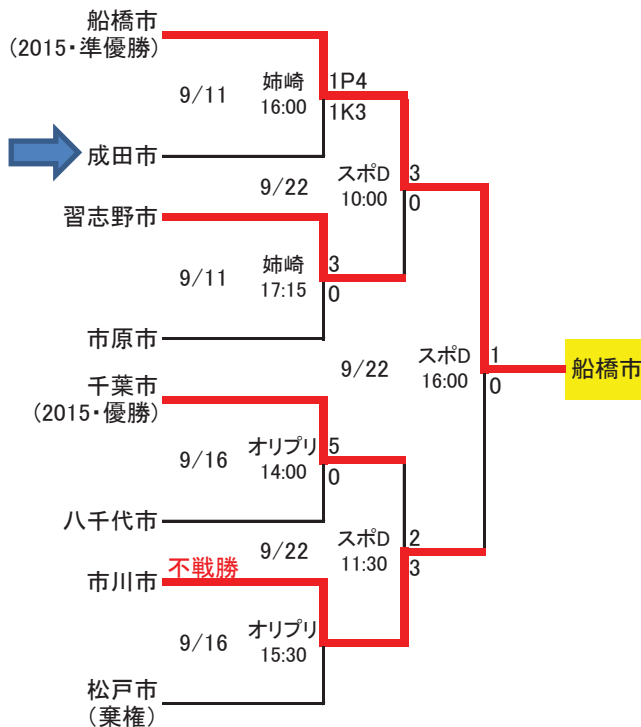

第66回千葉県民体育大会サッカー競技(女子)・成田選抜結果

昨年大会準優勝の船橋市(今大会優勝)相手に善戦しPK戦までもつれ込んだが、惜しくも届かず1回戦敗退(5位)

■主催:千葉県体育協会

■主管:千葉県サッカー協会/千葉県民体育大会事務局

■期日:2016年9月11日・16日・22日

■場所:オリプリ、市原市スポD、姉崎グランド

成田市選抜(女子)

1	0	前半	0	1
1	1	後半	1	1
3		PK	4	

船橋市選抜(女子)

【戦評】昨年より1チーム少ない参加8チームの今大会は、第1回戦はくじ運悪く、昨年大会準優勝の船橋市が相手でした。しかし、成田も揃えばいい試合になるはずと監督コーチ一同が期待を込めて臨んだ一番でしたが、守りの要を怪我で欠いたうえ他の主力も不在、エントリーミスもあり試合開始時点で10人の非常事態での試合開始でした。

■前半:監督が考えた布陣は4-2-2-1、中盤のサイドは捨て気味に攻め込まれても中央の2ボランチで減速、4枚のDF陣で確実にはじき返して前半を0点で折り返し、後半に攻守の要の合流を待ってピンポイントで得点し逃げ切る戦術。

前半は引いて戦う分、攻め込まれることは承知の上ながら、ベンチがひやりとする場面もしばしばで、耐える時間が長く感じます。時折、トップ下気味に位置するFW静香が攻め込みますが手数が足りず、0-0のまま耐えて前半終了。

■後半:主力の佳穂が加わり11人が揃うと、後半開始6分、その佳穂からのパスを敵陣近くでもらい、後ろのスペースが空いた船橋守備陣をドリブルで振り切ってシュートを決め、定石どおり先制に成功、成田ベンチも歓喜にわきます。

船橋も昨年まで成田に所属していた友近選手や、市船女子を投入し反撃開始します。分厚い攻撃に成田もよく耐え、このまま逃げ切れるかと思った後半20分、サイドから切り込まれたボールを中央に折り返され、合わされて同点でふりだしで

■PK戦は3人目まで互角、4、5人目がともに外し、大金星には至らず。船橋はその勢いのまま勝ち上がり優勝しました。

PK	成田	○	○	○	×	×	3
	船橋	○	○	○	○	—	4

監督 平野 清文

コーチ 五木田 学、竹中 裕、山田 裕美子

背番号	名前	位置	所属	備考
1	大竹侑美花	GK	成田国際OG	
20	尾之内 麻里	DF		
22	榎戸 里帆	DF		
6	横川 絵里	DF	成田国際OG	
3	池田 花梨	DF	成田国際OG	
9	荒井 佳穂	MF		
13	野口 瑞穂	MF		
18	小野瀬静香	MF		
21	藤田 遥	MF		
10	中山千彩登	FW		
2	三浦 悠里奈	MF		
15	中塚 有紀	SUB		
17	森田 弥麻	SUB	LC成田ミセス	
30	佐藤 弘美	SUB	LC成田ミセス	
32	宮脇 れい子	SUB	LC成田ミセス	
31	小澤 美直	SUB	LC成田ミセス	

成田女子選抜2016(前半は10人で戦いました)