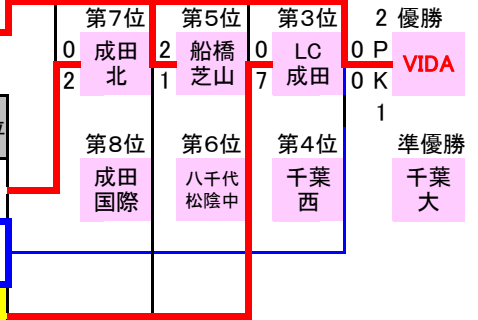

■ 第3位: LC成田O18、急増チームながら健闘

第3回 うなり君カップ争奪

Good Work Japan 女子サッカー大会 (試合結果)

(レディース・U18・U15 女子サッカー大会)

【試合結果】

	成田国際	船橋芝山	千葉西	VIDA	勝	負	分	勝点	得点	失点	得失点	順位
成田国際	●	●	●	●	0	3	0	0	1	7	-6	4
船橋芝山	○	●	●	●	1	2	0	3	3	3	0	3
千葉西	○	○	●	●	2	1	0	6	4	7	-3	2
VIDA	○	○	○	●	3	0	0	9	9	0	9	1

	成田北	千葉大学	LC成田 O18	八千代松陰中	勝	負	分	勝点	得点	失点	得失点	順位
成田北	●	●	●	●	0	3	0	0	0	13	-13	4
千葉大学	○	●	○	○	3	0	0	9	8	0	8	1
LC成田 O18	○	●	●	△	1	1	1	4	5	1	4	2
八千代松陰中	○	●	△	●	1	1	1	4	5	4	1	3

【大会結果】ホーム大会で優勝を目指すLC成田は第3戦目の千葉大戦が山場でした。初戦の八千代松陰中で、パスをとおしながら崩せず引き分けたのが響き1勝1分、千葉大が2勝なので、ブロック1位抜けには勝つしかありません。