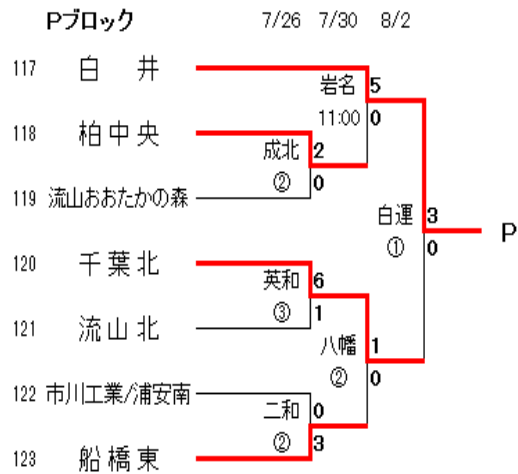

平成30年度 第97回 全国高校サッカー選手権大会

千葉県大会1次トーナメント、予選ブロック(M~L)

成田北は1回戦、京葉工業にPK戦の末敗退、成田国際も1回戦敗退

: 成田市サッカー協会加盟校

①10:00
②12:15
③14:30