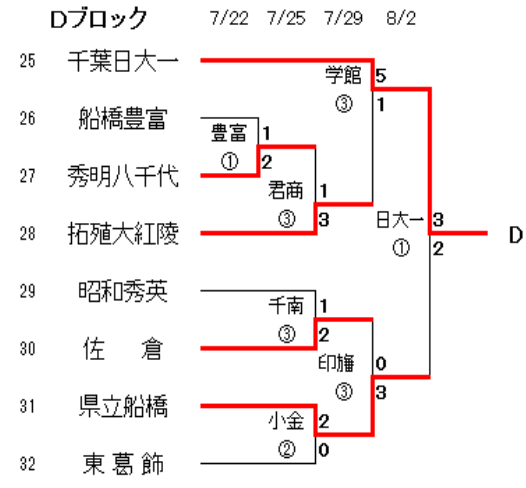

平成30年度 第97回 全国高校サッカー選手権大会

千葉県大会1次トーナメント(A~Fブロック)

成田国際は3回戦まで進むも、千葉明德に大敗でBブロックを勝ち抜けず

 : 成田市サッカー協会加盟校

①10:00
②12:15
③14:30

平成30年度 第97回 全国高校サッカー選手権大会

千葉県大会1次トーナメント、予選ブロック(M~L)

成田北は1回戦、京葉工業にPK戦の末敗退、成田国際も1回戦敗退