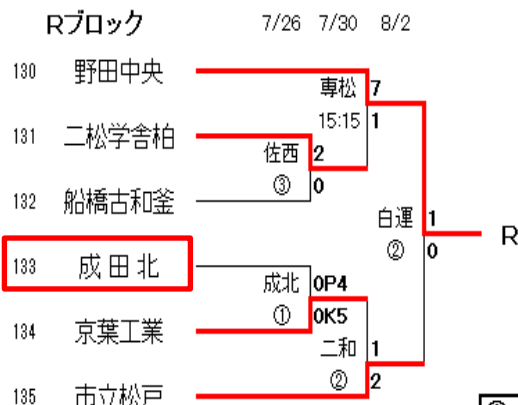

平成30年度 第97回 全国高校サッカー選手権大会

千葉県大会1次トーナメント、予選ブロック(M~L)

成田北は1回戦、京葉工業にPK戦の末敗退、成田国際も1回戦敗退

: 成田市サッカー協会加盟校

①10:00
②12:15
③14:30