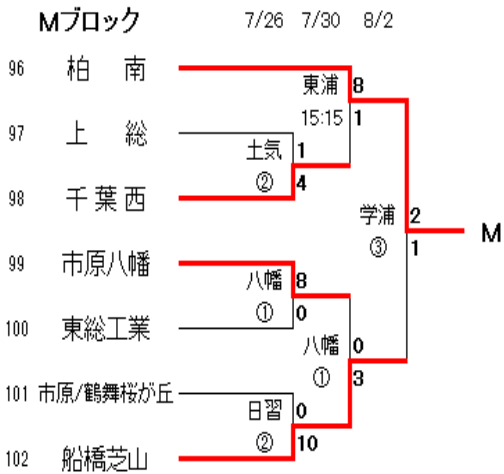

平成30年度 第97回 全国高校サッカー選手権大会

千葉県大会1次トーナメント、予選ブロック(M~L)

成田北は1回戦、京葉工業にPK戦の末敗退、成田国際も1回戦敗退

: 成田市サッカー協会加盟校

①10:00
②12:15
③14:30