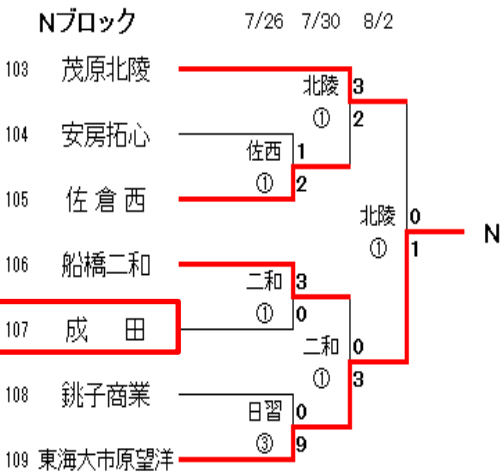

平成30年度 第97回 全国高校サッカー選手権大会

千葉県大会1次トーナメント、予選ブロック(M~L)

成田北は1回戦、京葉工業にPK戦の末敗退、成田国際も1回戦敗退

: 成田市サッカー協会加盟校

①10:00
②12:15
③14:30