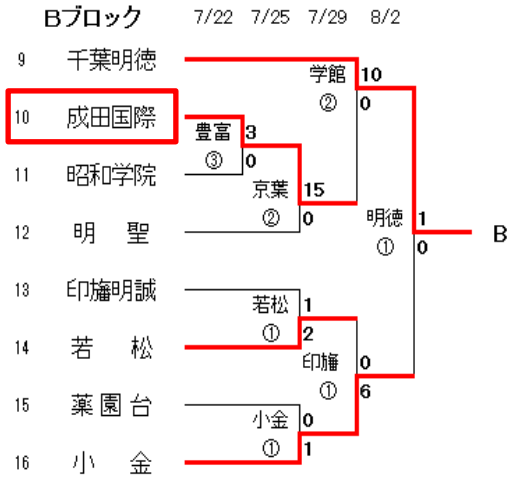

平成30年度 第97回 全国高校サッカー選手権大会

千葉県大会1次トーナメント(A~Fブロック)

成田国際は3回戦まで進むも、千葉明德に大敗でBブロックを勝ち抜けず

 : 成田市サッカー協会加盟校

①10:00
②12:15
③14:30

平成30年度 第97回 全国高校サッカー選手権大会

千葉県大会1次トーナメント、予選ブロック(M~L)

成田北は1回戦、京葉工業にPK戦の末敗退、成田国際も1回戦敗退