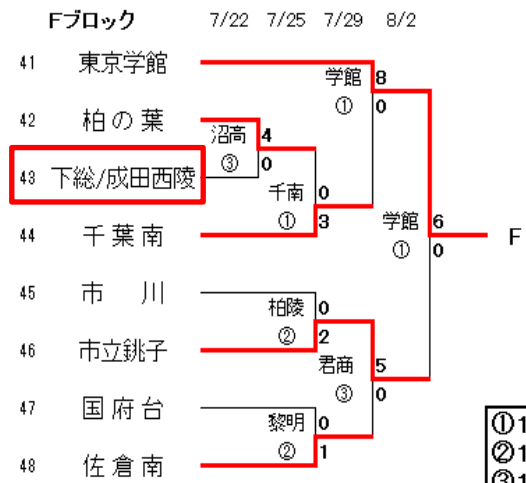

平成30年度 第97回 全国高校サッカー選手権大会

千葉県大会1次トーナメント(A~Fブロック)

成田国際は3回戦まで進むも、千葉明德に大敗でBブロックを勝ち抜けず

 : 成田市サッカー協会加盟校

①10:00
②12:15
③14:30

平成30年度 第97回 全国高校サッカー選手権大会

千葉県大会1次トーナメント、予選ブロック(M~L)

成田北は1回戦、京葉工業にPK戦の末敗退、成田国際も1回戦敗退