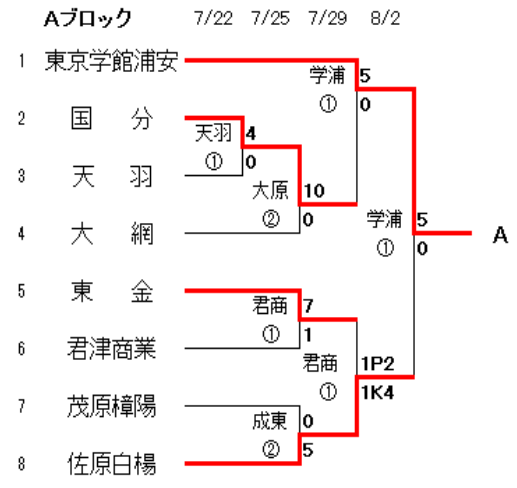

平成30年度 第97回 全国高校サッカー選手権大会

千葉県大会1次トーナメント(A~Fブロック)

成田国際は3回戦まで進むも、千葉明德に大敗でBブロックを勝ち抜けず

 : 成田市サッカー協会加盟校

①10:00
②12:15
③14:30

平成30年度 第97回 全国高校サッカー選手権大会

千葉県大会1次トーナメント、予選ブロック(M~L)

成田北は1回戦、京葉工業にPK戦の末敗退、成田国際も1回戦敗退