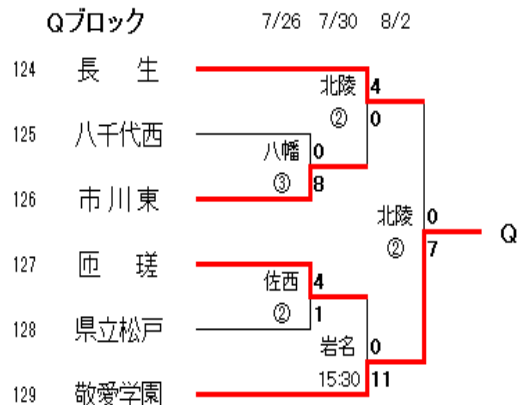

平成30年度 第97回 全国高校サッカー選手権大会

千葉県大会1次トーナメント、予選ブロック(M~L)

成田北は1回戦、京葉工業にPK戦の末敗退、成田国際も1回戦敗退

: 成田市サッカー協会加盟校

①10:00
②12:15
③14:30