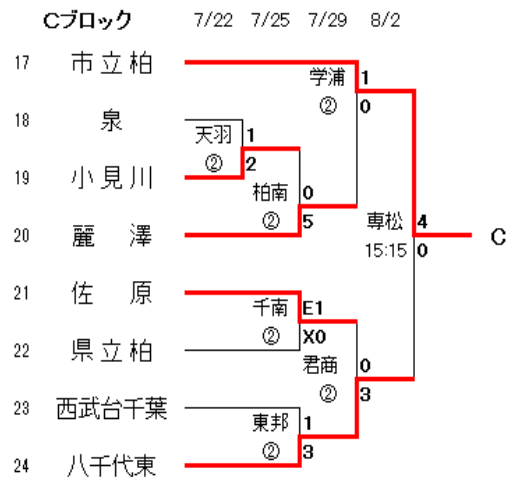

平成30年度 第97回 全国高校サッカー選手権大会

千葉県大会1次トーナメント(A~Fブロック)

成田国際は3回戦まで進むも、千葉明德に大敗でBブロックを勝ち抜けず

 : 成田市サッカー協会加盟校

①10:00
②12:15
③14:30

平成30年度 第97回 全国高校サッカー選手権大会

千葉県大会1次トーナメント、予選ブロック(M~L)

成田北は1回戦、京葉工業にPK戦の末敗退、成田国際も1回戦敗退