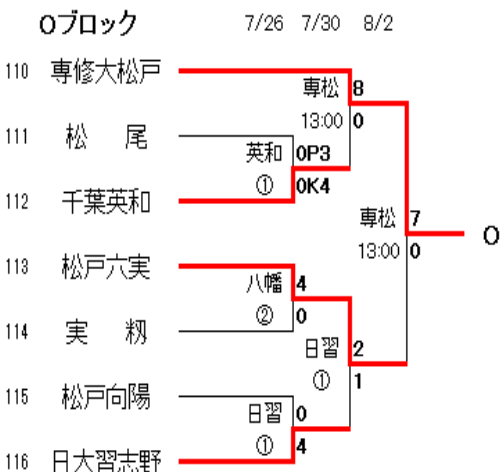

平成30年度 第97回 全国高校サッカー選手権大会

千葉県大会1次トーナメント、予選ブロック(M~L)

成田北は1回戦、京葉工業にPK戦の末敗退、成田国際も1回戦敗退

: 成田市サッカー協会加盟校

①10:00
②12:15
③14:30