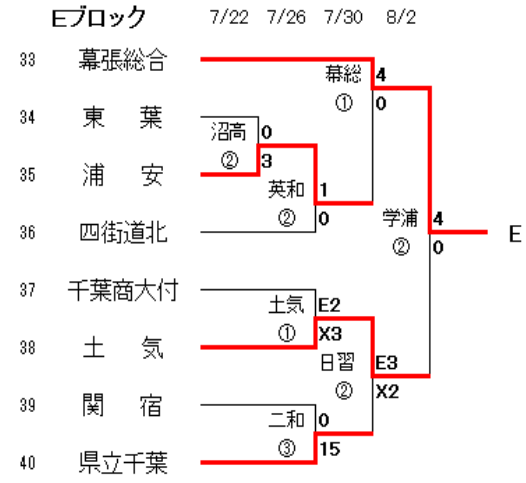

平成30年度 第97回 全国高校サッカー選手権大会

千葉県大会1次トーナメント(A~Fブロック)

成田国際は3回戦まで進むも、千葉明德に大敗でBブロックを勝ち抜けず

 : 成田市サッカー協会加盟校

①10:00
②12:15
③14:30

平成30年度 第97回 全国高校サッカー選手権大会

千葉県大会1次トーナメント、予選ブロック(M~L)

成田北は1回戦、京葉工業にPK戦の末敗退、成田国際も1回戦敗退