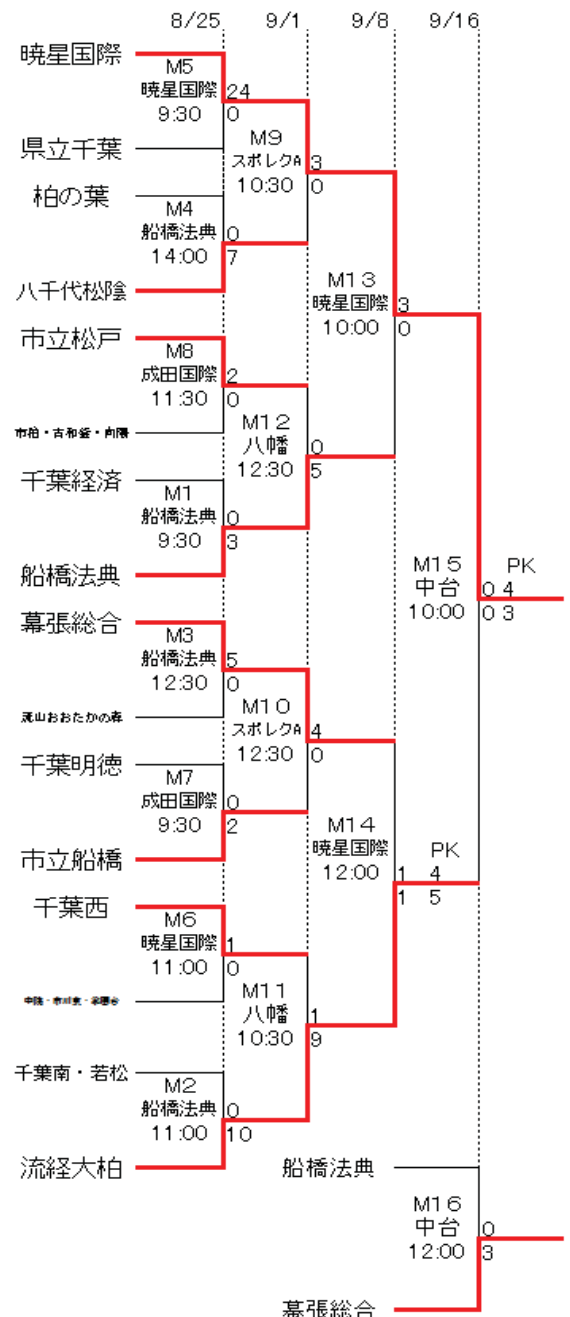

2019年度 第28回 千葉県高等学校女子サッカー一選手権大会

- ◆主催：千葉県サッカー協会
- ◆協賛：ダイハツ千葉販売株式会社
- ◆目的：関東高等学校女子サッカー一選手権大会に出場する2チーム及び 関東高校女子サッカー大会に出場する2チームを選考する。
- ◆日時：2019年 7月26日(金)・7月30日(火) 8月2日(金)・8月5日(月)・8月25日(日) 9月1日(日)・9月8日(日)・9月16日(祝月)

GroupA	八千代松陰	日体柏	おおたかの森	順位
八千代松陰	○	○	○	1
日体柏	●	○	●	3
おおたかの森	●	○	○	2

GroupB	市川	市立船橋	柏の葉	順位
市川	○	●	●	3
市立船橋	○	○	○	1
柏の葉	○	●	○	2

GroupC	船橋芝山	千葉西	千葉経済	順位
船橋芝山	○	△	●	3
千葉西	△	○	○	1
千葉経済	○	●	○	2

GroupD	市立松戸	匝瑳	千葉南・若松	順位
市立松戸	○	○	○	1
匝瑳	●	○	●	3
千葉南・若松	●	○	○	2

GroupE	市原・吉和堂・内藤	浦安・行徳	中陸・市川東・栄徳	順位
市原・吉和堂・内藤	○	○	●	1
浦安・行徳	●	○	○	3
中陸・市川東・栄徳	○	●	○	2

GroupF	成田国際	県千葉	千葉明德	成田北	順位
成田国際	○	●	●	●	4
県千葉	○	○	●	○	2
千葉明德	○	○	○	○	1
成田北	○	●	●	○	3

会場
 成北:成田北高等学校 成国:成田国際高等学校
 船橋法典:船橋法典高等学校 暁星国際:暁星国際高等学校
 フクフィーA:フクダ電子フィールドAコート
 フクフィーB:フクダ電子フィールドBコート
 スポレクA:市原スポレクパークコート
 中台:成田市中台運動公園球技場 八幡:八幡球技場

優勝	暁星国際
2位	流経大柏
3位	幕張総合
4位	船橋法典