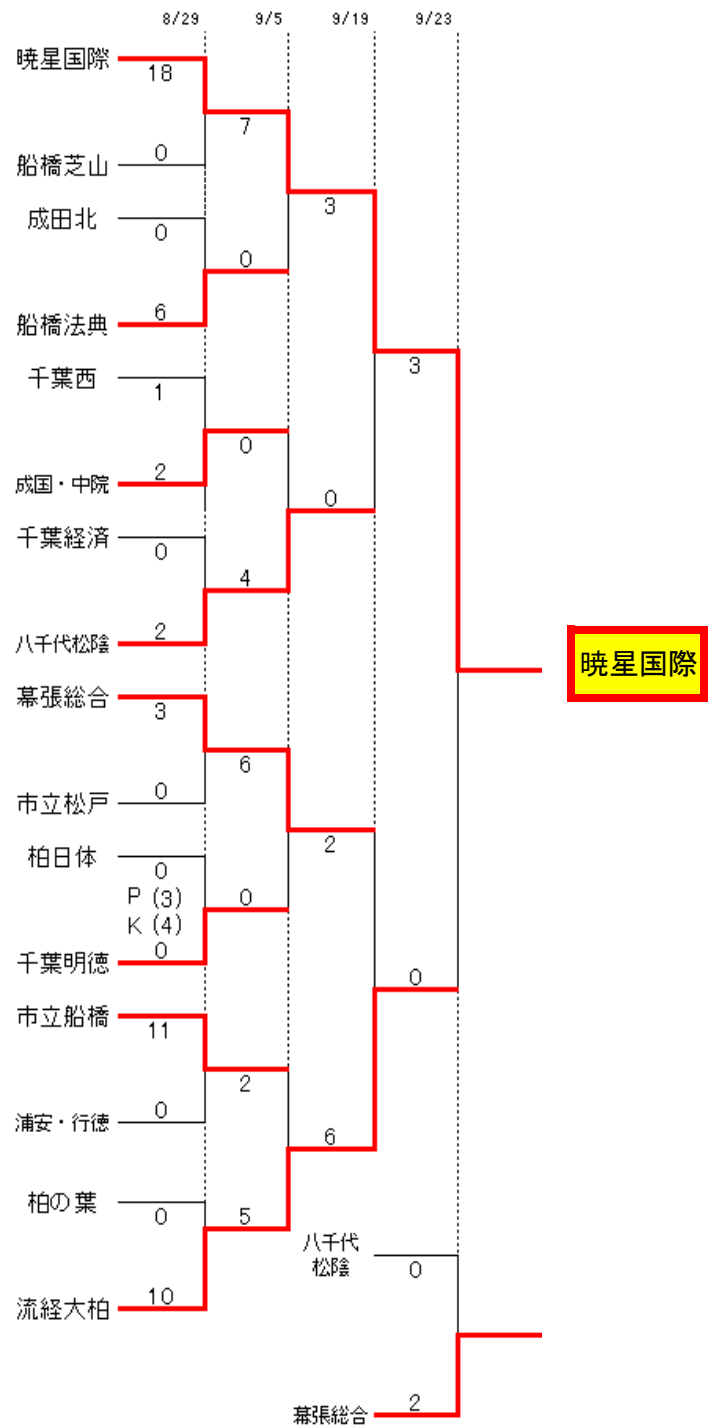

令和3年度 第30回 千葉県高等学校女子サッカー一選手権大会

令和3年度 第30回 千葉県高等学校女子サッカー一選手権大会

GroupA	市立松戸	船橋法典	おおたかの森	順位
市立松戸		● 1-3	○ 3-0	2
船橋法典	○ 3-1		○ 1-0	1
おおたかの森	● 0-3	● 0-1		3

GroupB	千葉明德	成田北	若松	順位
千葉明德		○ 2-0	○ 2-0	1
成田北	● 0-2		○ 3-2	2
若松	● 0-2	● 2-3		3

GroupC	市立船橋	市立柏	千葉経済	順位
市立船橋		○ 5-0	○ 4-1	1
市立柏	● 0-5		● 1-2	3
千葉経済	● 1-4	○ 2-1		2

GroupD	千葉西	県千葉	柏の葉	順位
千葉西		○ 6-0	○ 1-0	1
県千葉	● 0-6		● 0-1	3
柏の葉	● 0-1	○ 1-0		2

GroupE	浦安・行徳	成国・中院	千葉南・八幡	順位
浦安・行徳		● 0-2	○ 2-1	2
成国・中院	○ 2-0		○ 2-0	1
千葉南・八幡	● 1-2	● 0-2		3

GroupF	日体大柏	船橋芝山	市川	順位
日体大柏		△ 1-1	○ 6-0	1
船橋芝山	△ 1-1		△ 3-3	2
市川	● 0-6	△ 3-3		3

優勝	暁星国際
2位	流経大柏
3位	幕張総合
4位	八千代松陰