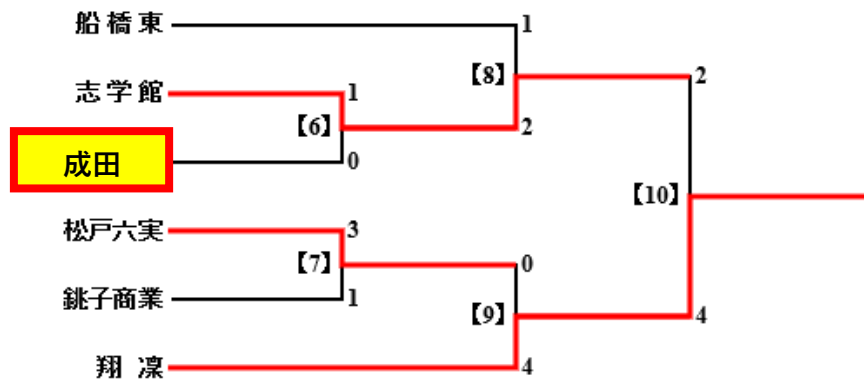

令和3年度関東高等学校体育大会 千葉県予選サッカーの部

ア ブロック

イ ブロック

オ ブロック

ク ブロック