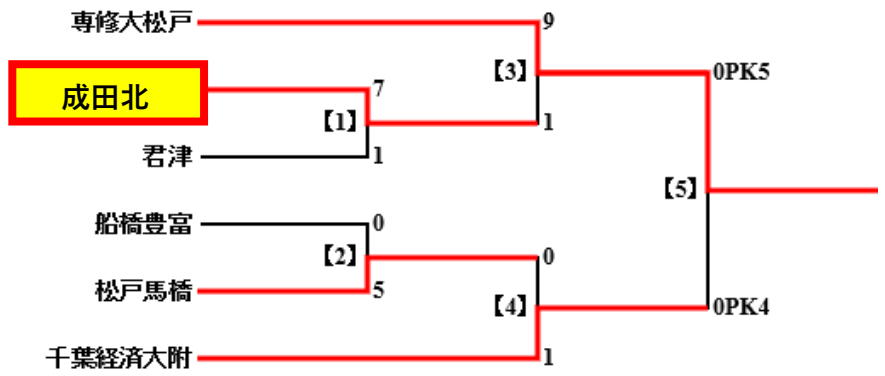

令和3年度関東高等学校体育大会 千葉県予選サッカーの部

ア ブロック

イ ブロック

オ ブロック

ク ブロック