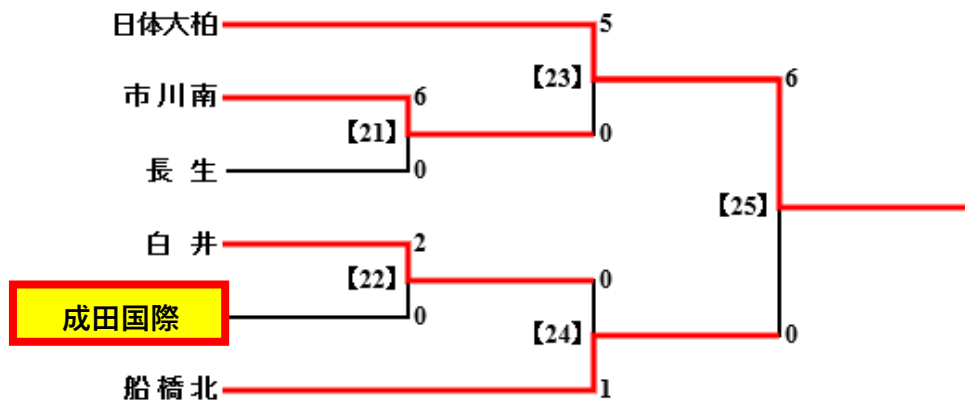

令和3年度関東高等学校体育大会 千葉県予選サッカーの部

ア ブロック

イ ブロック

オ ブロック

ク ブロック